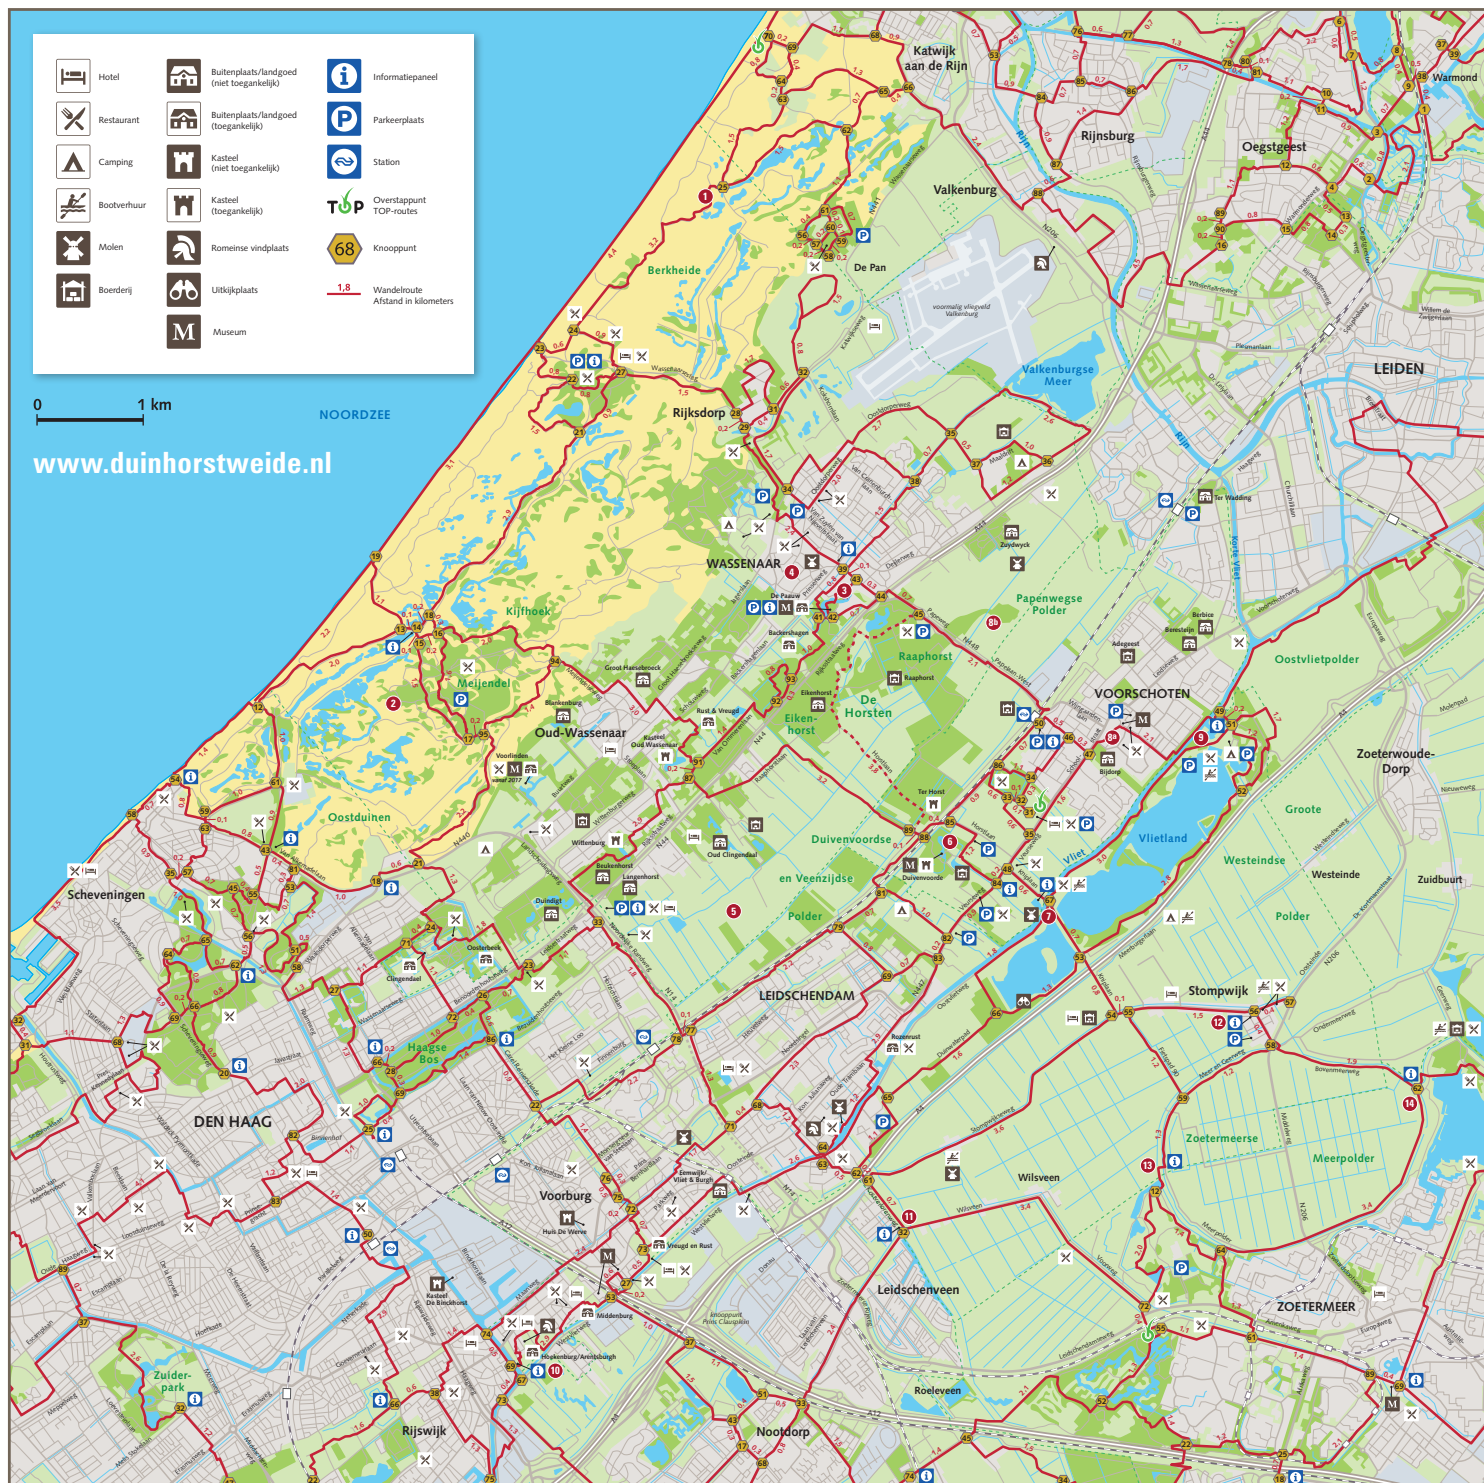

# WANDELROUWENETWERK DUIN HORST & WEIDE

Een samenwerking tussen de gemeenten Leidschendam-Voorburg, Voorschoten en Wassenaar

*Van de zilte zee tot aan het groenste gras*

## Het wandelroutenetwerk

U bepaalt zelf uw route en het aantal kilometers dat u wilt wandelen; vrijheid en flexibiliteit staan voorop.  
U kunt in twee richtingen wandelen, van knooppunt naar knooppunt via genummerde palen.

## Hoe werkt het?

Onthoud het nummer van de startplaats waar u uw wandeltocht begint, zodat u indien gewenst op het beginpunt kunt eindigen.  
Op de plattegrond ziet u een aantal nummers, dit zijn de zogenoemde 'knooppunten'. U volgt de bordjes en stickers in de richting van de pijl van knooppunt naar knooppunt. Op elk knooppunt kunt u een keuze maken in welke richting u uw wandeltocht wenst te vervolgen.

Veel wandelplezier!

provincie HOLLAND  
ZUID